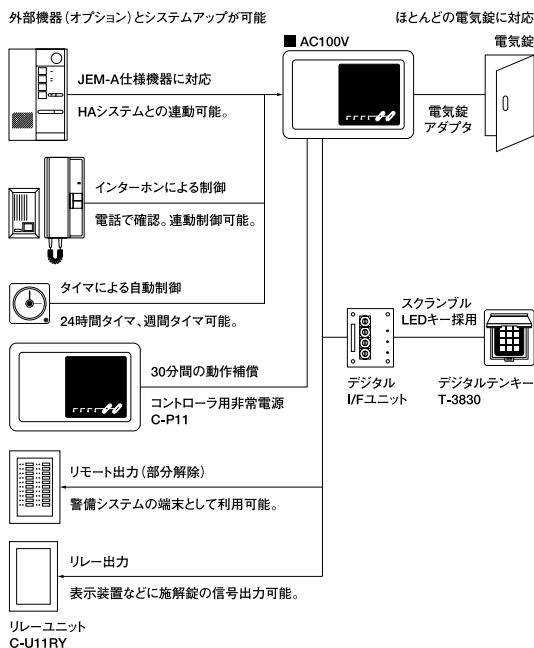

システム構成例

オプション機器

■ コントローラ用非常電源 C-P11 製品詳細 319	■ リレーユニット (本体内蔵タイプ) C-U11RY 製品詳細 319
■ デジタルI/Fユニット (本体内蔵タイプ) T-3830IF 製品詳細 321