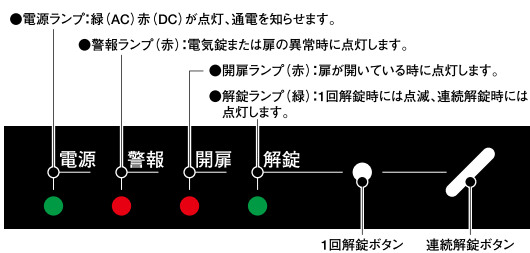

使いやすい操作パネル

仕様

品名	電気錠コントローラ
品番	C-U11
定格入力	AC100V 50/60Hz
消費電力	15VA (最大)
回線数	1回線
LED表示	電源 / 解錠 / 開扉 / 警報
操作ボタン	1回解錠 / 連続解錠
警報ブザー	開扉警報 / こじ開け / 施錠エラー / 解錠エラー
外部入力	インターホン / タイマー / 1回解錠 / 連続解錠 / 火報×各1
外部出力	リモート (自動扉) / 電源表示 / 開扉表示 / 解錠表示×各1 リレー出力: 解錠 / 開扉 / 警報×各1 (C-U11RY 内蔵時)
接続可能機器	JEM-A 規格機器×1
使用温度範囲	0°C ~ +40°C
設置場所	屋内
色調	ライトグレ
質量	約 400g