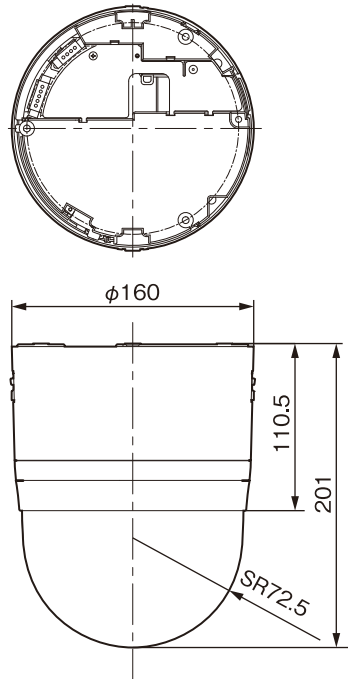

(2008年12月作成)

型 番	株式会社 JVCケンウッド	分 類	発 行	頁
VN-V685		CCTV	2011年10月 (第3版)	1/2

ネットワークコンビネーションカメラ(ドーム型)

外觀寸法図

単位:mm、縮尺:1/5

加工例

[注意事項]

取付ネジは、1本のネジで全体質量に十分耐えるものを使用すること。皿ネジ等、ネジ頭が潜り込むネジは使わないこと。