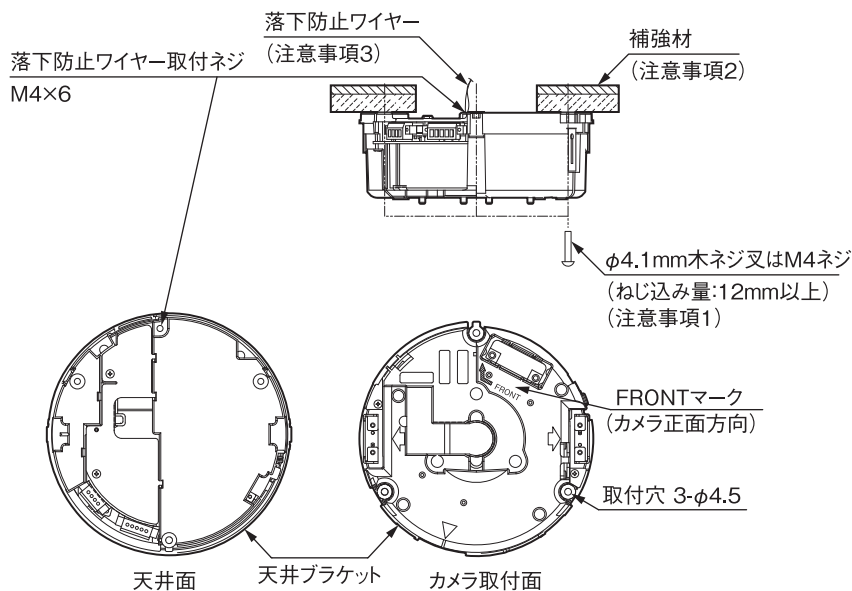

(2008年12月作成)

型 番	株式会社 JVCケンウッド	分 類	発 行	頁
VN-V685		CCTV	2011年10月 (第3版)	1/2

ネットワークコンビネーションカメラ(ドーム型)

外觀寸法図

単位:mm、縮尺:1/5

加工例

[注意事項]

取付ネジは、1本のネジで全体質量に十分耐えるものを使用すること。皿ネジ等、ネジ頭が潜り込むネジは使わないこと。