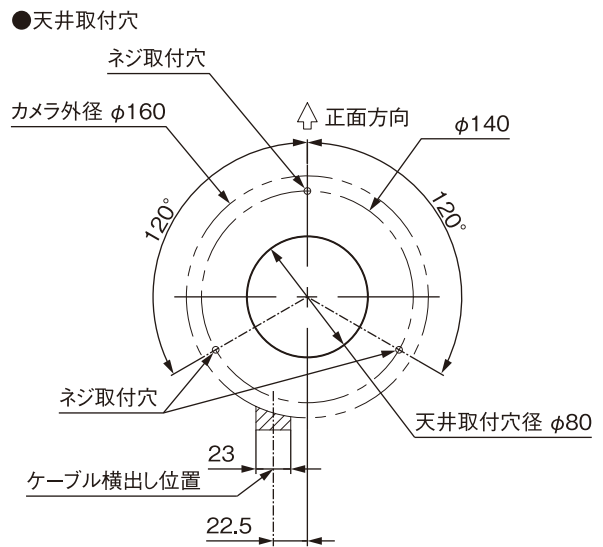

ネットワークコンビネーションカメラ(ドーム型)

外觀寸法図

単位:mm、縮尺:1/5